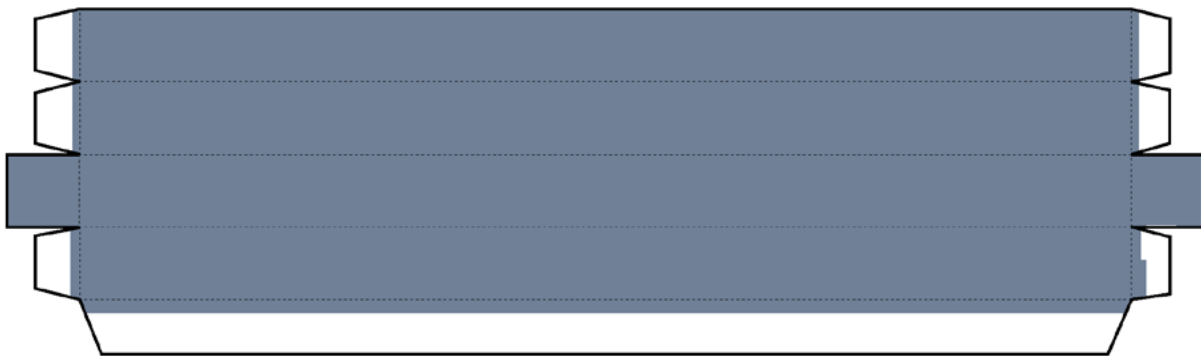

## Una escapada milagrosa

(Hechos 12)

El rey Herodes decidió crearle problemas a la nueva iglesia y procedió a encarcelar a Pedro, y asignó a cuatro grupos de soldados para que lo custodiasen.

Los discípulos oraban sin cesar por Pedro. Una noche, cuando Pedro dormía sujeto con cadenas y entre dos soldados, se presentó un ángel que le dijo: «Levántate pronto».

Pedro se levantó y las cadenas se le cayeron de las manos. El ángel le dijo: «Sígueme». Y Pedro siguió al ángel para salir de la prisión.

Habiendo pasado a los guardias, llegaron a la puerta de hierro, la cual se abrió por sí misma, permitiéndoles salir a la calle.

esquinas

partes para el marco

Parte que se adhiere en la parte de atrás luego de atarle un hilo. (Ver instrucciones ilustradas.)