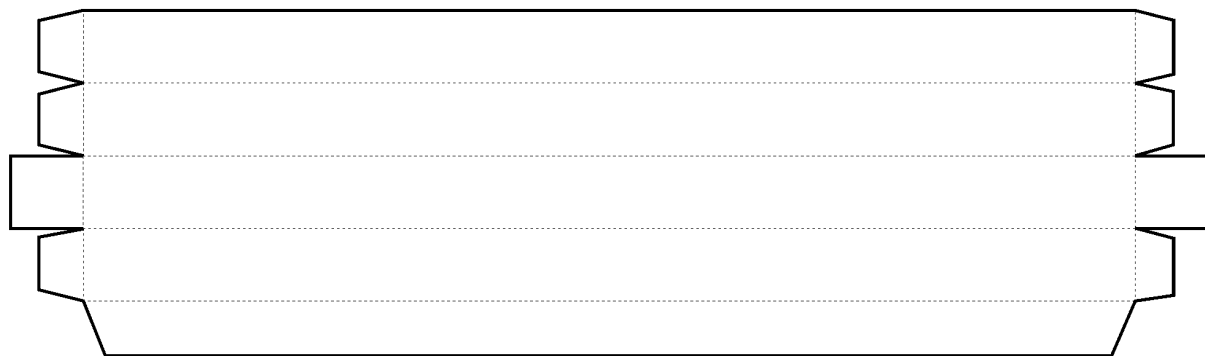

きゅうやくせいしょものがたり
3D旧約聖書物語カレンダー

ねん がつ
2018年12月

日	月	火	水	木	金	土
						1
2	3	4	5	6	7	8
9	10	11	12	13	14	15
16	17	18	19	20	21	22
23 30	24 31	25	26	27	28	29

かどよう
角用のピース

フレーム用のピース

ひも、つ、あと
紐を付けた後に
は、つ、
貼り付けるピース
(シャドーボックスの
つく、かた
作り方は[こちら](#))

きゅうやくせいしょものがたり
3D旧約聖書物語カレンダー

ねん がつ
2018年12月

日	月	火	水	木	金	土
						1
2	3	4	5	6	7	8
9	10	11	12	13	14	15
16	17	18	19	20	21	22
23 30	24 31	25	26	27	28	29

かどよう
角用のピース

よう
フレーム用のピース

ひも ^つ 紐を付けた後に ^{あと}
は ^つ 貼り付けるピース
(シャドーボックスの ^{つく} ^{かた} 作り方は こちら)