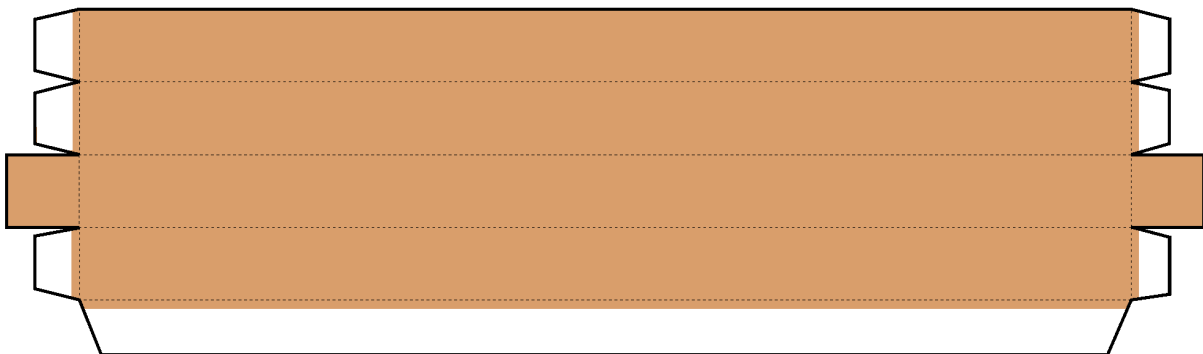

きゅうやくせいしょものがたり  
3D旧約聖書物語カレンダー  
ねん がつ  
2018年1月

日	月	火	水	木	金	土
	1	2	3	4	5	6
7	8	9	10	11	12	13
14	15	16	17	18	19	20
21	22	23	24	25	26	27
28	29	30	31			

かどよう  
角用のピース

よう  
フレーム用のピース

ひも <sup>つ</sup> 紐を付けた後 <sup>あと</sup> に  
は <sup>つ</sup> 貼り付けるピース  
(シャドーボックスの  
つく <sup>かた</sup> 作り方は こちら)

きゅうやくせいしょものがたり  
3D旧約聖書物語カレンダー  
ねん がつ  
**2018年1月**

	<b>1</b>	<b>2</b>	<b>3</b>	<b>4</b>	<b>5</b>	<b>6</b>
<b>7</b>	<b>8</b>	<b>9</b>	<b>10</b>	<b>11</b>	<b>12</b>	<b>13</b>
<b>14</b>	<b>15</b>	<b>16</b>	<b>17</b>	<b>18</b>	<b>19</b>	<b>20</b>
<b>21</b>	<b>22</b>	<b>23</b>	<b>24</b>	<b>25</b>	<b>26</b>	<b>27</b>
<b>28</b>	<b>29</b>	<b>30</b>	<b>31</b>			